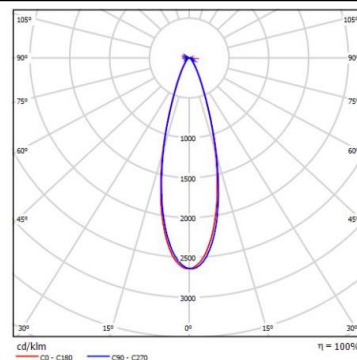

Ultra Robusta

DATOS ÓPTICOS

Temperatura de color	5000K (CW)
Flujo luminoso	149000 lm
Ángulo de apertura	30°
Tipo de distribución	Directa simétrica
Reproducción de color (IRC)	≥70
Vida útil	100000h *
Eficacia	149 lm/W
Número de chips LED	1008 pcs

*Vida útil LED L70 LM80 TM21

DATOS FÍSICOS

Acabado	Negro
Grado de protección IP IK	IP66 IK10
Dimensiones (LxWxH)	595x586x541 mm
Peso (kg)	29.8 Kg
Tipo de montaje	Soporte orientable
Chasis	Aluminio inyectado
Material óptica	Lente PMMA
Temperatura de operación Ta	-40°C ~ +45°C

DIMENSIONES

FOTOMETRIA

SOPORTE MONTAJE