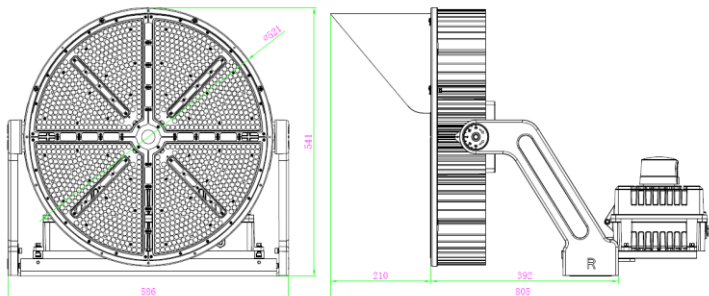

Ultra Robusta

DATOS ÓPTICOS

Temperatura de color	5000K (CW)
Flujo luminoso	149000 lm
Ángulo de apertura	30°
Tipo de distribución	Directa simétrica
Reproducción de color (IRC)	≥70
Vida útil	100000h *
Eficacia	149 lm/W
Número de chips LED	1008 pcs

*Vida útil LED L70 LM80 TM21

DATOS FÍSICOS

Acabado	Negro
Grado de protección IP IK	IP66 IK10
Dimensiones (LxWxH)	595x586x541 mm
Peso (kg)	29.8 Kg
Tipo de montaje	Soporte orientable
Chasis	Aluminio inyectado
Material óptica	Lente PMMA
Temperatura de operación Ta	-40°C ~ +45°C

DIMENSIONES

FOTOMETRIA

SOPORTE MONTAJE