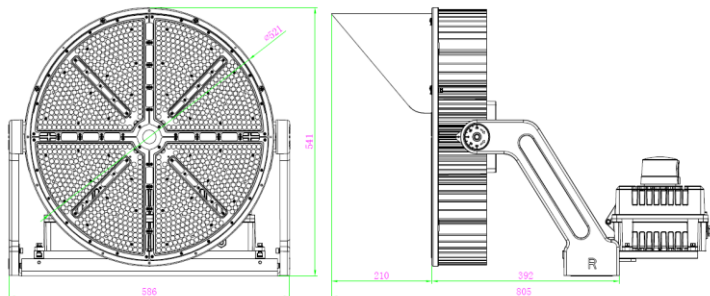

### DATOS ÓPTICOS

Temperatura de color	5000K (CW)
Flujo luminoso	180000 lm
Ángulo de apertura	30°
Tipo de distribución	Directa simétrica
Reproducción de color (IRC)	≥70
Vida útil	100000h *
Eficacia	150 lm/W
Número de chips LED	1232 pcs

### DATOS FÍSICOS

Acabado	Negro
Grado de protección IP   IK	IP66   IK10
Dimensiones (LxWxH)	595x586x541 mm
Peso (kg)	29.8 Kg
Tipo de montaje	Soporte orientable
Chasis	Aluminio inyectado
Material óptica	Lente PMMA
Temperatura de operación Ta	-40°C ~ +45°C

### DIMENSIONES