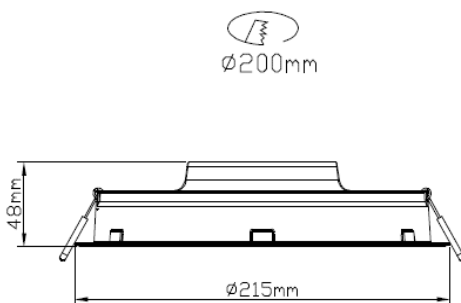

### DATOS FÍSICOS

Acabado	Opalizado
Grado de protección	IP20 / IK03
Dimensiones (Φ x H)	215x48 mm
Tipo de montaje	Incrustar
Chasis	Polipropileno
Temperatura de operación Ta	-10°C ~ +40°C

### DIMENSIONES