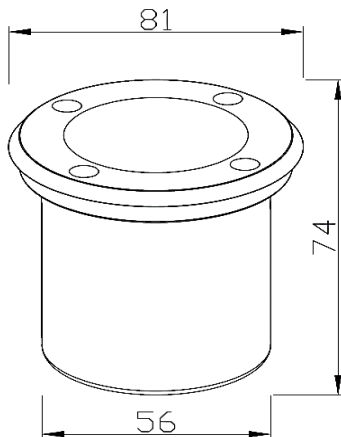

DATOS FÍSICOS

Acabado	Aro acero inoxidable
Grado de protección	IP65 IK10
Dimensiones (DxH)	Φ80x75 mm
Tipo de montaje	Incrustar piso
Chasis	Acero inox+Aluminio
Óptica	Difusor claro
Temperatura de operación Ta	-20°C ~ +45°C

DIMENSIONES

Diametro inferior: 56 mm

FOTOMETRIA