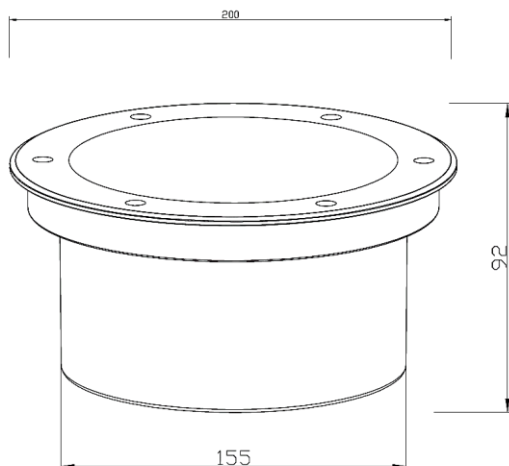

DATOS FÍSICOS

Acabado	Aro acero inoxidable
Grado de protección	IP65 IK10
Dimensiones (DxH)	Φ200x92 mm
Tipo de montaje	Incrustar piso
Chasis	Acero inox+Aluminio
Óptica	Difusor claro
Temperatura de operación Ta	-20°C ~ +45°C

DIMENSIONES

Diametro inferior: 155 mm

FOTOMETRIA