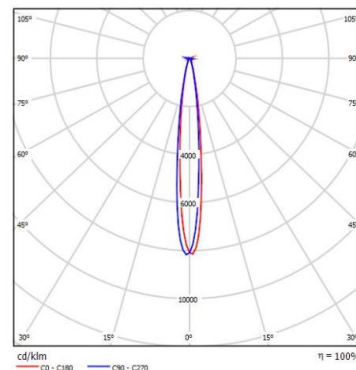

FOTOMETRIA