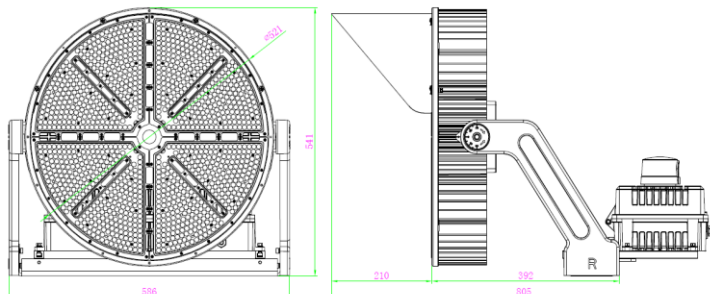

### DATOS ÓPTICOS

Temperatura de color	5000K (CW)
Flujo luminoso	146000 lm
Ángulo de apertura	13°
Tipo de distribución	Directa simétrica
Reproducción de color (IRC)	≥70
Vida útil	100000h *
Eficacia	146 lm/W
Número de chips LED	448 pcs

### DATOS FÍSICOS

Acabado	Negro
Grado de protección IP   IK	IP66   IK10
Dimensiones (LxWxH)	595x586x541 mm
Peso (kg)	29.8 Kg
Tipo de montaje	Soporte orientable
Chasis	Aluminio inyectado
Material óptica	Lente PMMA
Temperatura de operación Ta	-40°C ~ +45°C

### DIMENSIONES