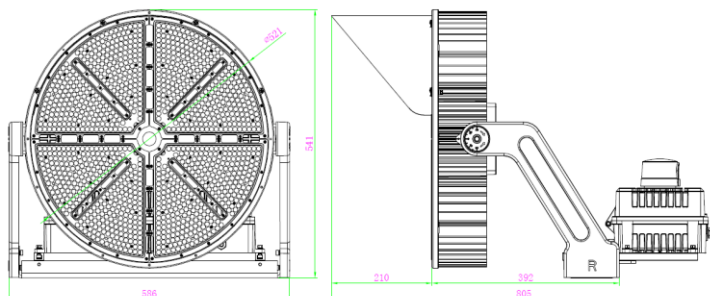

DIMENSIONES