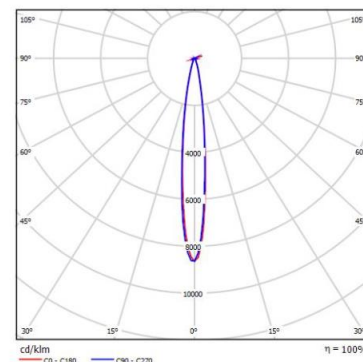

FOTOMETRIA