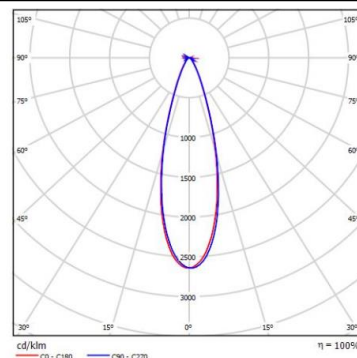

FOTOMETRIA