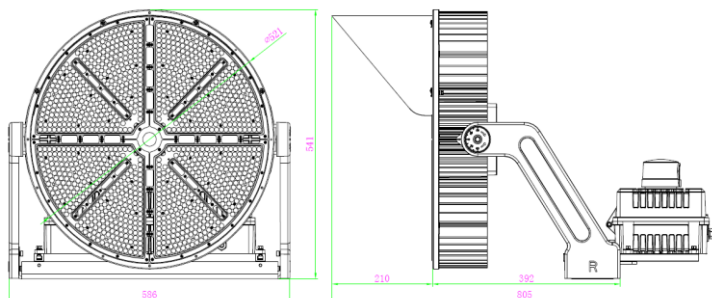

DIMENSIONES