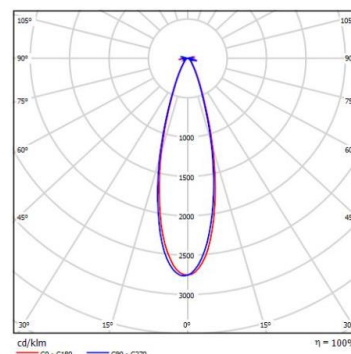

FOTOMETRIA