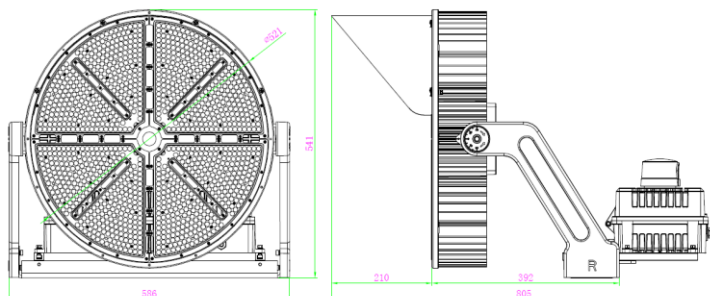

### DATOS ÓPTICOS

Temperatura de color	5000K (CW)
Flujo luminoso	180000 lm
Ángulo de apertura	30°
Tipo de distribución	Directa simétrica
Reproducción de color (IRC)	≥70
Vida útil	100000h *
Eficacia	150 lm/W
Número de chips LED	1232 pcs
*Vida útil LED L70 LM80 TM21	

### DATOS FÍSICOS

Acabado	Negro
Grado de protección IP   IK	IP66   IK10
Dimensiones (LxWxH)	595x586x541 mm
Peso (kg)	29.8 Kg
Tipo de montaje	Soporte orientable
Chasis	Aluminio inyectado
Material óptica	Lente PMMA
Temperatura de operación Ta	-40°C ~ +45°C

### DIMENSIONES