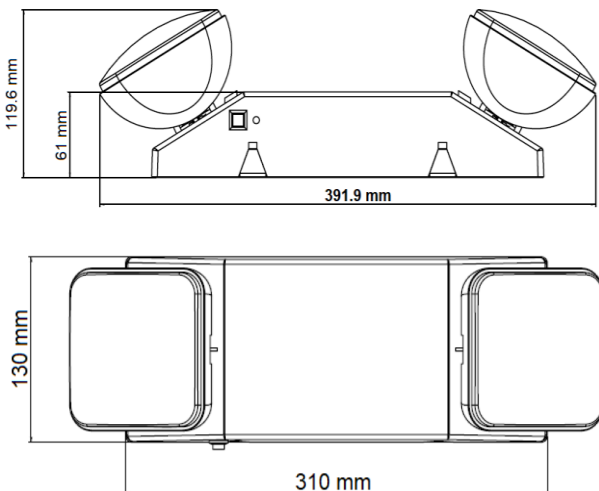

DATOS ÓPTICOS

Temperatura de color	6500K (DL)
Flujo luminoso	2X80 lm
Ángulo de apertura	120°
Reproducción de color (IRC)	>70
Potencia Spot LED	2x1.6W

DATOS FÍSICOS

Acabado	Gris
Grado de protección	IP20
Dimensiones (WxLxH)	120 x 392 x 130 mm
Tipo de montaje	Sobreponer
Peso (kg)	0.724 kg
Chasis	Carcasa termo plástica
Material óptica	PMMA
Temperatura de operación	0°C ~ 40°C

DIMENSIONES

FOTOMETRÍA