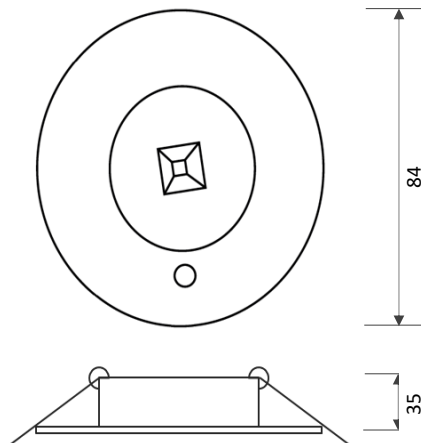

120 minutos
Autonomía en emergencia

**Ultra
Confiable**

**ENCENDIDO
INSTANTANEO**

DATOS ÓPTICOS

Temperatura de color	6000K (DL)
Flujo luminoso	170 lm
Ángulo de apertura	120°
Reproducción de color (IRC)	>80
Potencia Spot LED	1.2W

DATOS FÍSICOS

Acabado	Blanco
Grado de protección	IP20
Dimensiones (DxH)	84 x 35 mm (bala)
Tipo de montaje	Incrustar
Peso (kg)	0.283 kg
Chasis	Carcasa termo plástica
Material óptica	PMMA
Temperatura de operación	0°C ~ 40°C

DIMENSIONES

FOTOMETRÍA