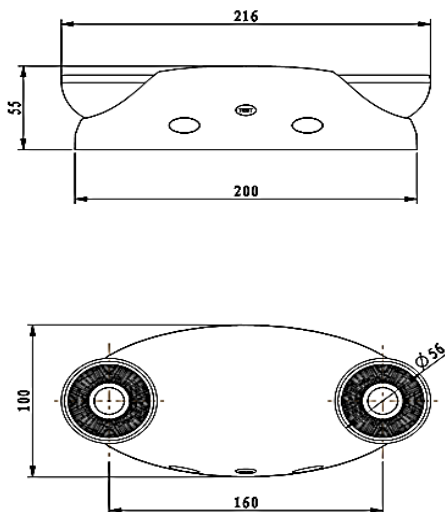

### DATOS ÓPTICOS

Temperatura de color	6000K (DL)
Flujo luminoso	2X110 lm
Ángulo de apertura	120°
Reproducción de color (IRC)	>70
Potencia Spot LED	2X1W LED

### DATOS FÍSICOS

Acabado	Blanco - Opalizado
Grado de protección	IP20
Dimensiones (WxLxH)	216 x 200 x 55 mm
Tipo de montaje	Sobreponer
Peso (kg)	0.245 kg
Chasis	Carcasa termo plástica
Material óptica	PMMA
Temperatura de operación	0°C ~ 40°C

### DIMENSIONES