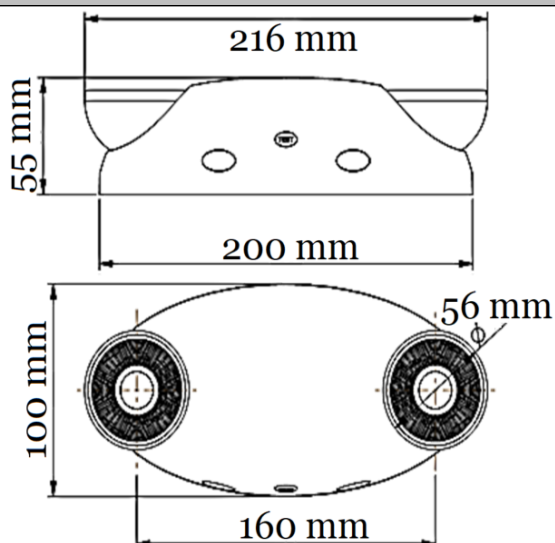

DIMENSIONES