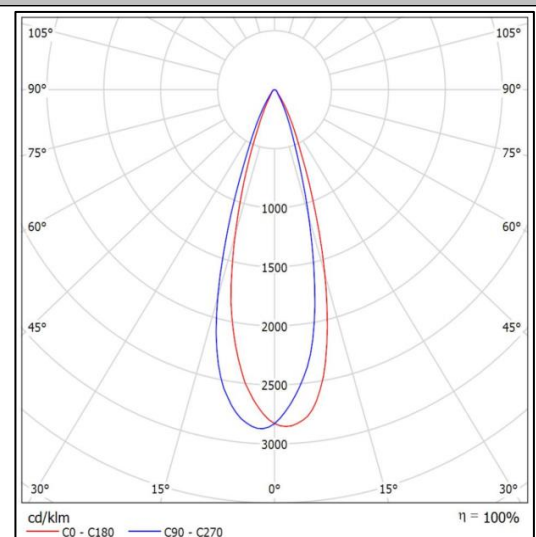

FOTOMETRÍA

Las características de los productos pueden ser modificadas sin previo aviso según la evolución de la tecnología LED. 12/23.

Producto Ecológico: Permite ahorrar energía comparado con productos tradicionales. Libre de mercurio.