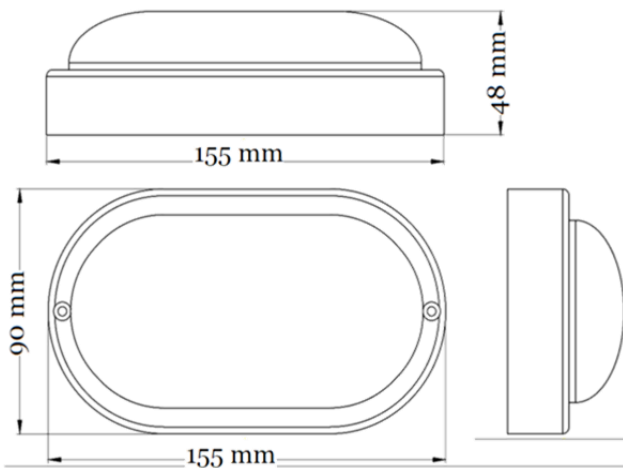

APLICACIONES

Iluminación de cortesía interior y exterior
Jardines, terrazas, escaleras
Fachadas y exteriores decorativos

Ultra Compacto

DATOS ÓPTICOS

Temperatura de color	6500 K (DL)
Flujo luminoso	860 lm
Ángulo de apertura	120°
Tipo de distribución	Directa simétrica
Reproducción de color (IRC)	>80
Vida útil	25000 h L70
Eficacia	72 lm/W

DATOS FÍSICOS

Acabado	Blanco
Grado de protección IP	IP65/IK06
Dimensiones (LxWxH)	155x90x48 mm
Tipo de montaje	Sobreponer
Peso (kg)	0,1 kg
Chasis	PP
Óptica	Difusor opalizado
Temperatura Operación	Tá -25°C ~ +45°C

DIMENSIONES

FOTOMETRÍA