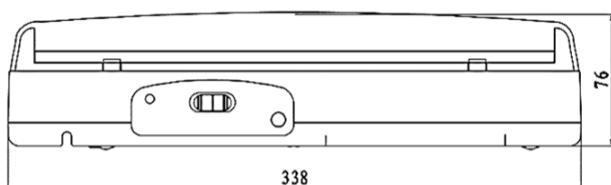

DIMENSIONES