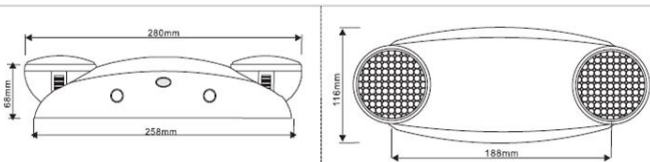

#### DATOS ÓPTICOS

Temperatura de color	6500K (DL)
Flujo luminoso	2X100 lm
Ángulo de apertura	120°
Reproducción de color (IRC)	>70
Potencia Spot LED	2X1W LED

#### DATOS FÍSICOS

Acabado	Blanco - Opalizado
Grado de protección	IP20
Dimensiones (WxLxH)	116 x 280 x 68 mm
Tipo de montaje	Sobreponer
Peso (kg)	0,42 kg
Chasis	Carcasa termo plástica
Material óptica	PMMA
Temperatura de operación	0°C ~ 40°C

#### DIMENSIONES