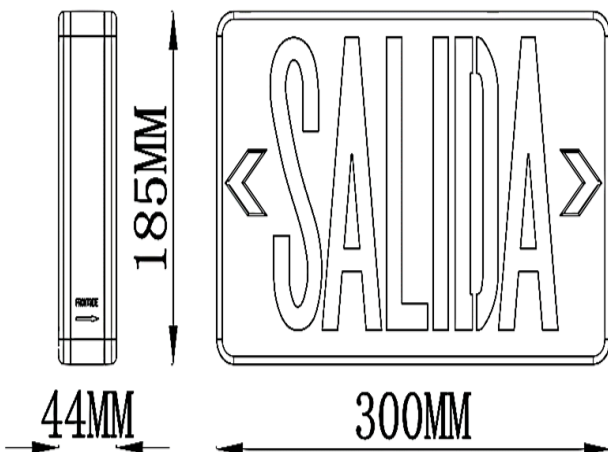

DATOS FÍSICOS

Acabado	Letras Verdes
Grado de protección	IP20
Dimensiones (DxH)	300 x44x185 mm
Tipo de montaje	Sobreponer
Peso (kg)	0.93 kg
Chasis	PP
Temperatura de operación	0°C ~ 40°C

DATOS ELÉCTRICOS

Potencia de entrada	Max 1.8W
Tensión de operación	120 V
Frecuencia	50/60 Hz
Corriente de entrada	Max 0.017A @120 V
Factor de potencia	0.9
Batería	Ni-Cd 1.2V 600mAH
Tiempo de carga	24 horas
Tiempo de autonomía	90 min
Ciclos carga/descarga	>500 ciclos
THD (%)	60%

DIMENSIONES

INSTALACIÓN