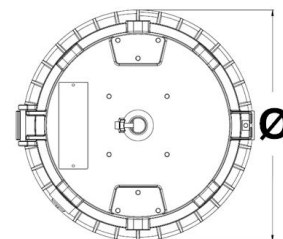

DIMENSIONES