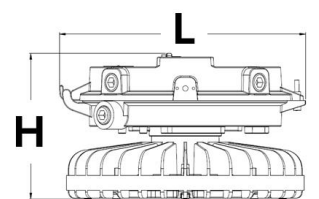

DIMENSIONES