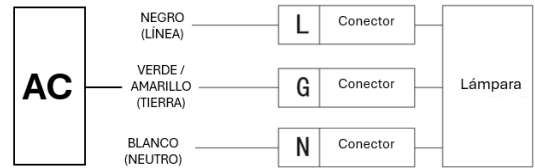

DIMENSIONES

DISTRIBUCIÓN FOTOMÉTRICA

LED EXPLOSION-PROOF SYL SECURE

LED HIGH BAY SYL-SECURE 80W

P23951

SYLVANIA

Ficha Técnica-P23951 Rv-01

ESQUEMA DE CONEXIÓN