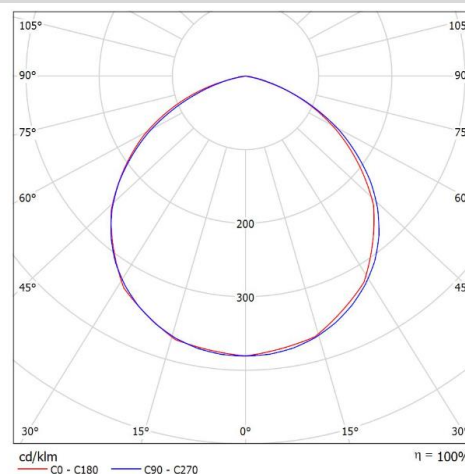

DISTRIBUCIÓN FOTOMÉTRICA