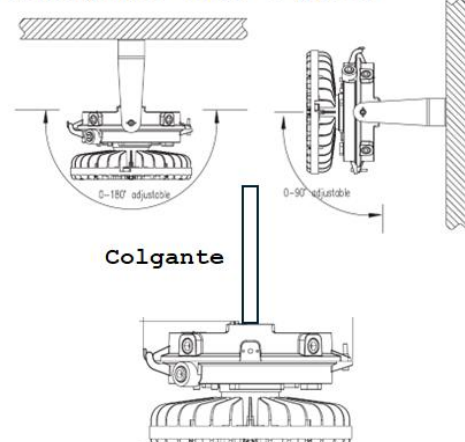

DATOS FÍSICOS

Acabado	Gris
Grado de protección	IP66/IK08
Dimensiones (LxØxH)	330x320x196mm
Peso neto (Kg)	7.6
Tipo de montaje	Sobreponer techo/muro
Chasis	Aleación de aluminio
Tipo de lentes	PC
Temperatura de operac Ta	-40°C~+65°C
Clase de Temp.	T4A C1D2/T4 C2D1

DIMENSIONES

DISTRIBUCIÓN FOTOMÉTRICA

LED EXPLOSION-PROOF SYL SECURE

LED HIGH BAY SYL-SECURE 80W

P23951

SYLVANIA

Ficha Técnica-P23951 Rv-01

ESQUEMA DE CONEXIÓN

ACCESORIO

Soporte giratorio para techo/pared incluido

MONTAJE

Sobreponer techo o pared

Colgante