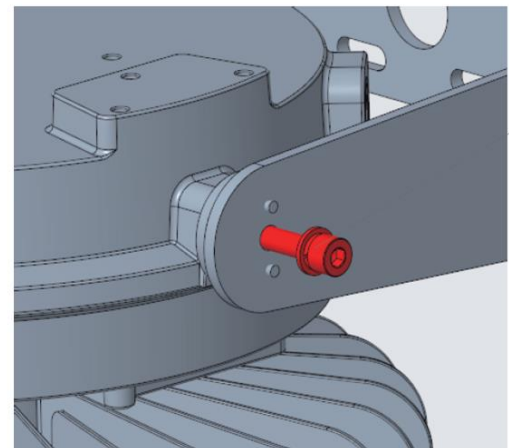

ACCESORIO

Soporte giratorio para techo/pared incluido