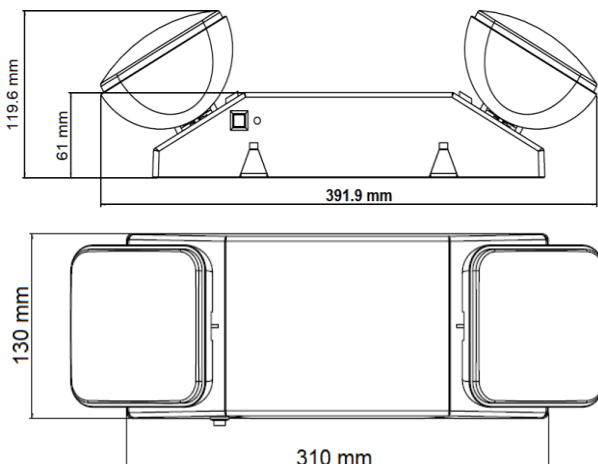

### DATOS ÓPTICOS

Temperatura de color	6500K (DL)
Flujo luminoso	2X80 lm
Ángulo de apertura	20°
Reproducción de color (IR)	>70
Potencia Spot LED	2x1.6W

### DATOS FÍSICOS

Acabado	Blanco RAL 9010
Grado de protección	IP20
Dimensiones (WxLxH)	120 x 392 x 130 mm
Tipo de montaje	Sobreponer
Peso (kg)	0.724 kg
Chasis	Carcasa termo plástica
Material óptica	PMMA
Temperatura de operación	0°C ~ 40°C
Tipo de uso	Interiores

### DIMENSIONES