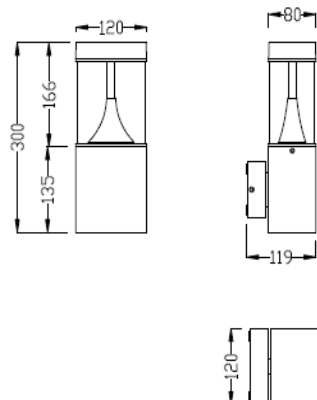

DATOS ÓPTICOS

Temperatura de color	3000 K (WW)
Flujo luminoso	700 lm
Ángulo de apertura	90°
Tipo de distribución	Directa simétrica
Reproducción de color (IRC)	80
Vida útil	30000 h L70
Eficacia	70 lm/W

DATOS FÍSICOS

Acabado	Negro mate
Grado de protección IP	IP54
Dimensiones (LxWxH)	120x80x300 mm
Tipo de montaje	Sobreponer pared
Chasis	Aluminio
Óptica	Difusor transparente
Temperatura de operación Ta	-10°C ~ +40°C

DATOS ELÉCTRICOS

DIMENSIONES

FOTOMETRÍA